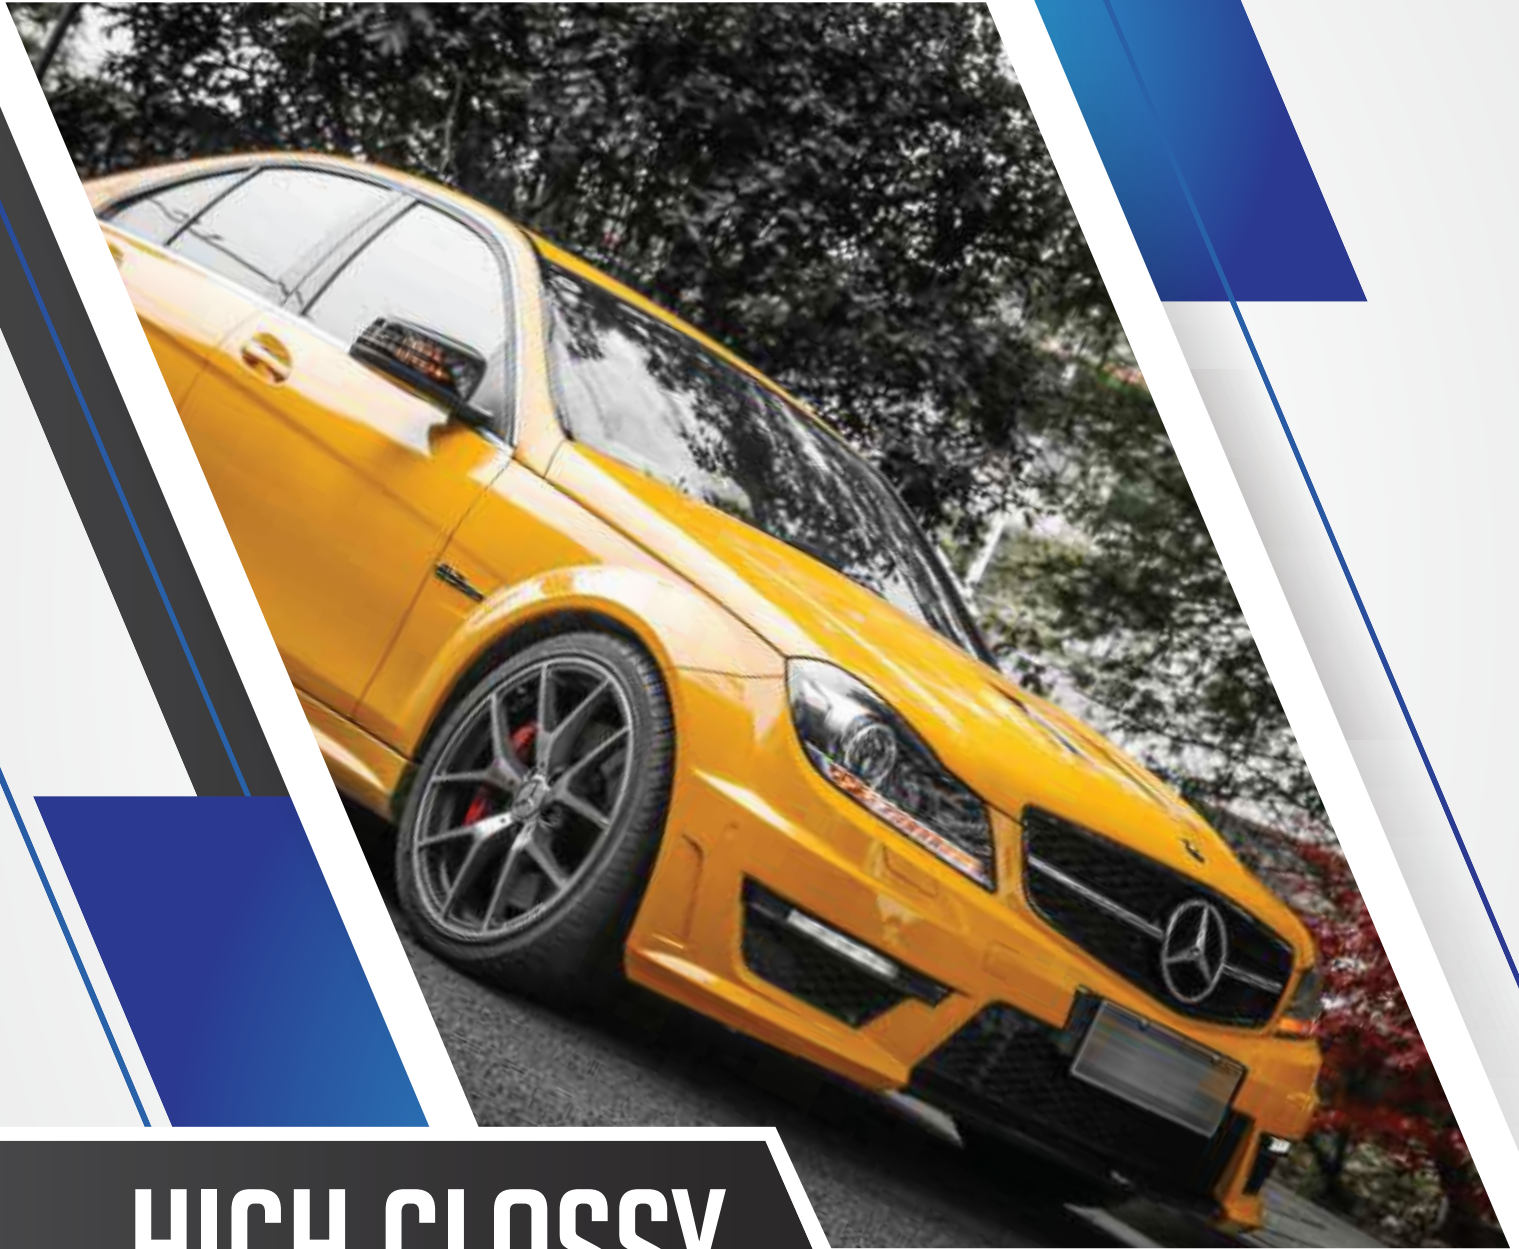

HIGH GLOSSY

180 SERIES